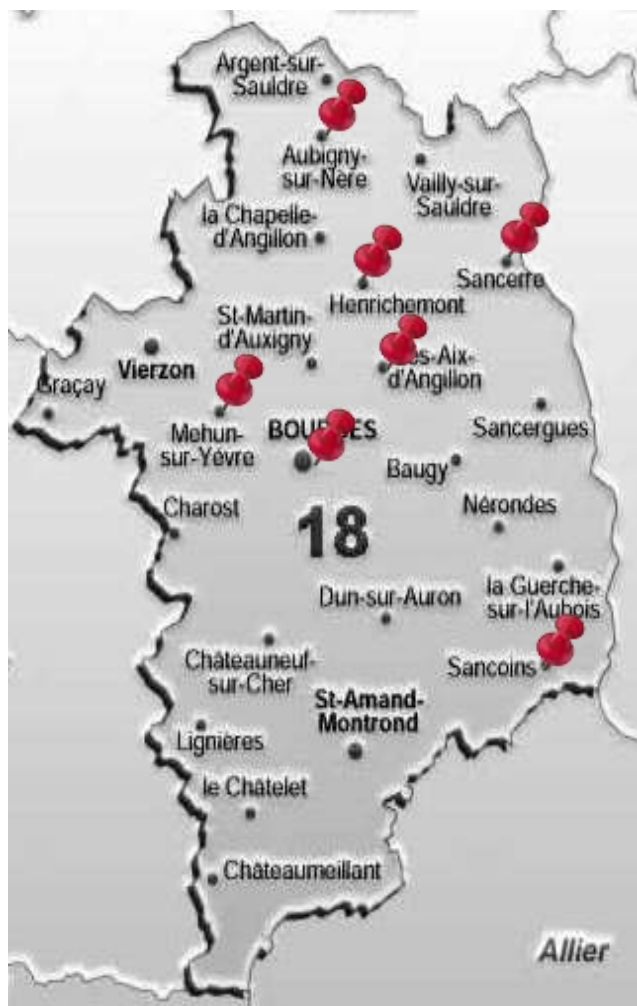

Lieux et rythmes d'intervention

Séances hebdomadaires, de janvier à décembre 2018 : (environ 42 semaines)

Aubigny : lundi matin et jeudi après-midi

Bourges : lundi matin, mardi après-midi, jeudi journée

Henrichemont : jeudi matin

Mehun /Yèvre : mardi matin

Sancerre : vendredi matin

Sancoins : jeudi après-midi